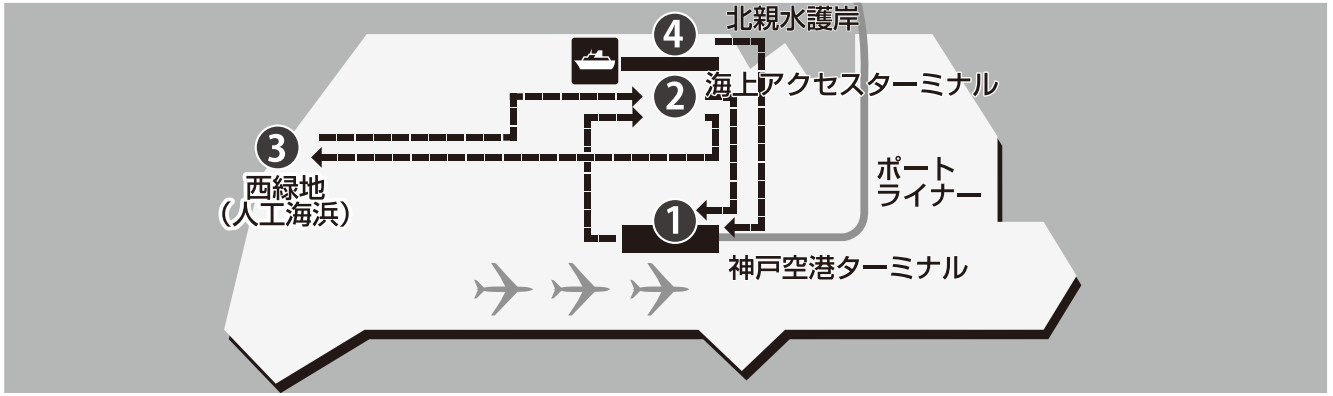

神戸空港内無料巡回バス時刻表

(平成24年1月1日~3月23日)

冬季ダイヤ

① 神戸空港ターミナル 発

海上アクセスターミナルへは約3分で到着します。

6		23	40	50
7	5	25	40	52
8		25	43	52
9		25	43	52 ^{※2}
10		25	43	52 ^{※2}
11		25	43	52
12		25	43 ^{※1}	52 ^{※2}
13		25	43 ^{※1}	52 ^{※2}
14		25	43 ^{※1}	52 ^{※2}
15		25	43 ^{※1}	52 ^{※2}
16		25	43 ^{※1}	52 ^{※2}
17		25	43 ^{※1}	52 ^{※2}
18		25	43 ^{※1}	52 ^{※2}
19		25	43 ^{※1}	52
20		25		52

ル-# ※1 平日のみの運行

□ ※2 土日祝のみ②海上アクセスターミナル経由で③西緑地行き

② 海上アクセスターミナル 発

6			44	
7	0	29		57
8			47	
9	2		47	55 ^{※2}
10	4		47	55 ^{※2}
11	4		47	57
12			47 ^{※1}	55 ^{※2}
13	4		47 ^{※1}	55 ^{※2}
14	7		47 ^{※1}	55 ^{※2}
15	7		47 ^{※1}	55 ^{※2}
16	7		47 ^{※1}	55 ^{※2}
17	7		47 ^{※1}	55 ^{※2}
18	7		47 ^{※1}	55 ^{※2}
19	7		47 ^{※1}	
20				